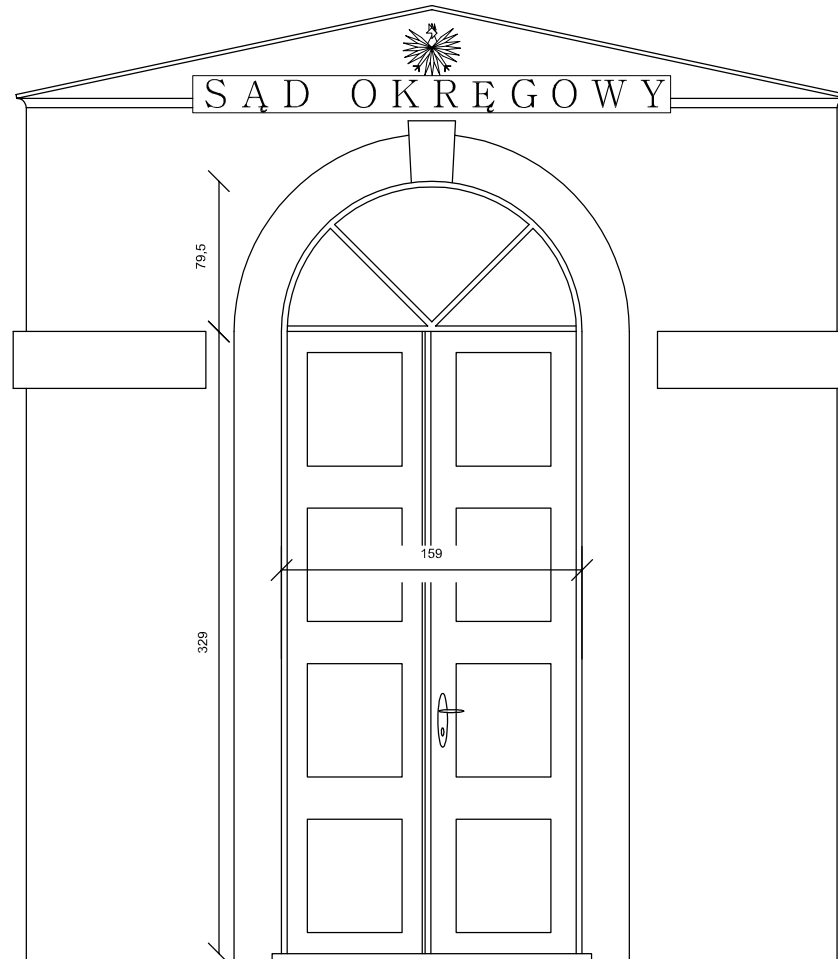

Drzwi wejściowe do pomalowania
skala 1:40

Drzwi główne wejściowe należy pomalować dwustronnie wraz ze wcześniejszym przygotowaniem o którym mowa w opisie do projektu.

MIROSLAW BURTA ZAKŁAD USŁUGOWY			
08-110 SIEDLCE UL. GRABIANOWSKA 23			
NAZWA OBIEKTU:	Sąd Okręgowy (bud. A) ul. Piłsudskiego 16, 08-110 Siedlce		
RYSUNEK NR	Renowacja drzwi głównych	SKALA 1:40	
AUTOR PROJEKTU:	PODPIS:	OPRACOWAŁA:	PODPIS:
<small>MGR INŻ. MIROSLAW BURTA UPR BP 7224/1/2004</small>		<small>MGR INŻ. ARCH. AGNIESZKA BURTA</small>	