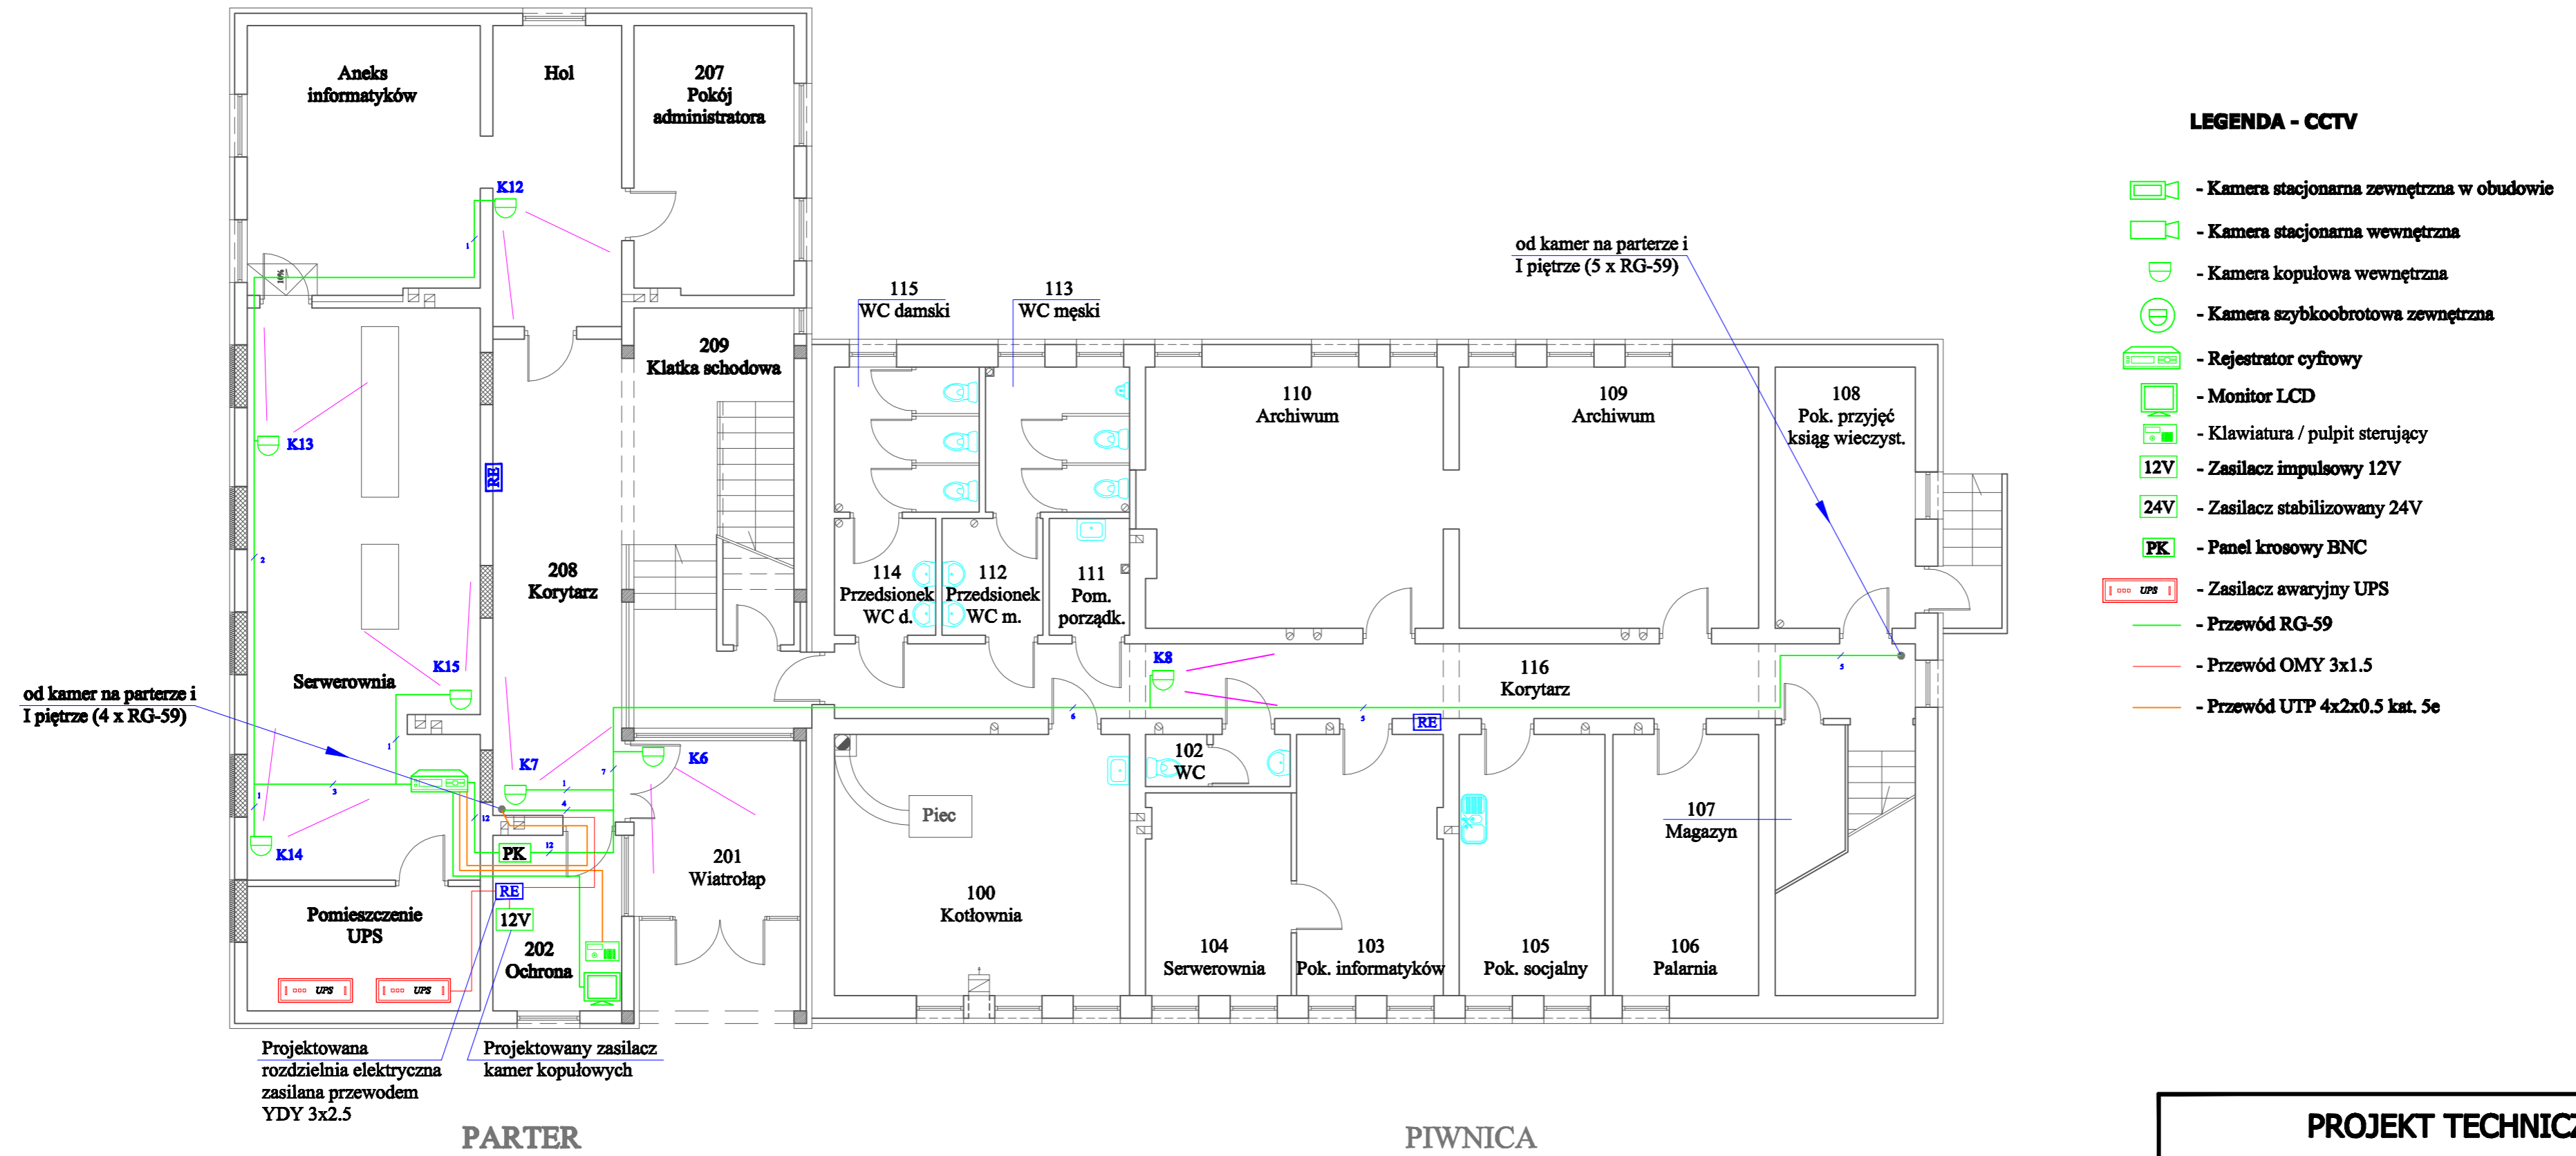

OŚRODEK MIGRACJI KSIĄG WIECZYSTYCH
 SIEDLCE, UL. KAZIMIERZOWSKA 31
 PARTER i PIWNICE

PROJEKT TECHNICZNY			
NAZWA OBIEKTU	OŚRODEK MIGRACYJNY KSIĄG WIECZYSTYCH 08-110 Siedlce, ul. Kazimierzowska 31 dz. nr ewid. 19-20/4		
INWESTOR	Sąd Okręgowy w Siedlcach ul. Sądowa 2 08-110 Siedlce		
TEMAT	INSTALACJA TELEWIZJI PRZEMYSŁOWEJ		
OPRACOWAŁ	mgr inż. Piotr Pędzich Lic. zab. techn. II st. nr 0018735	Podpis	
PROJEKTOWAŁ	mgr inż. Jarosław Karakula MAZ/IE/1152/05	Podpis	
Data 09.2013	Podz. 1:100	RZUT PARTERU I PIWNIC	Nr rys. 1